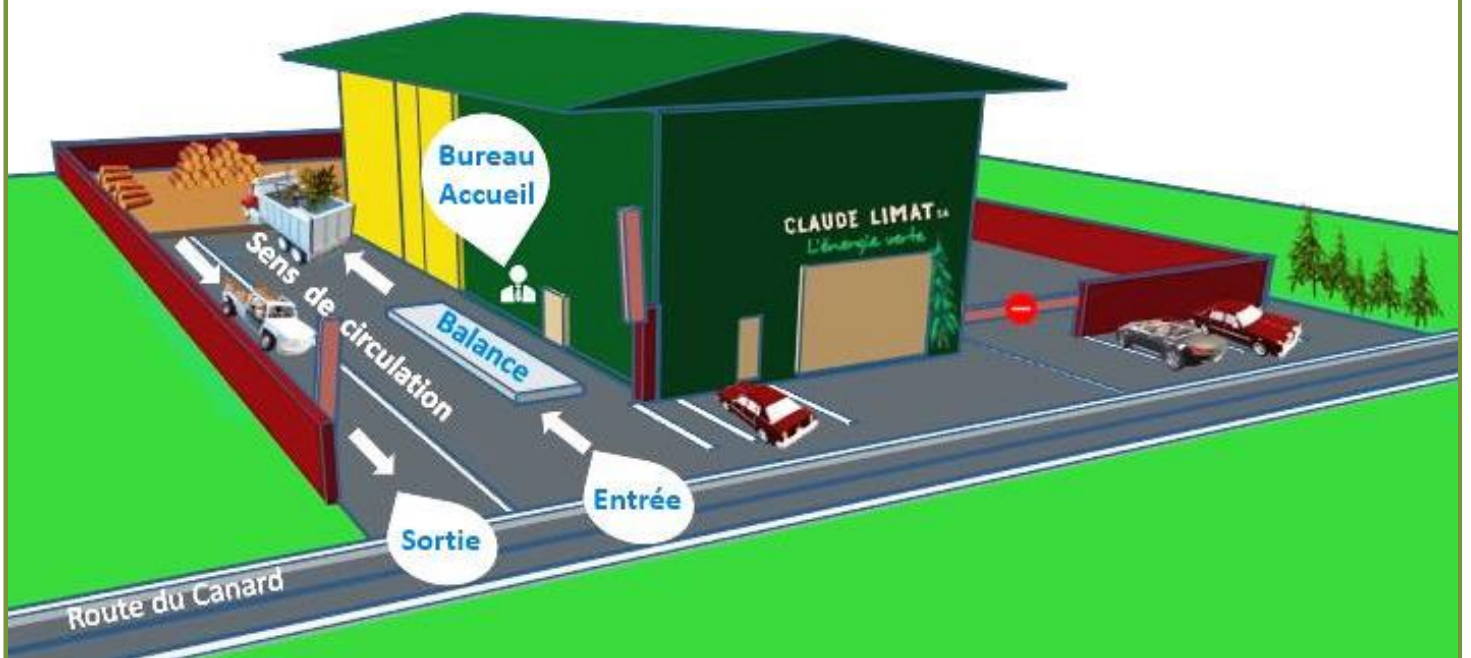

Plan d'accès

Élimination des branches

Dès le **1^{er} janvier 2020**, toutes tailles d'arbre, branches, haies devront désormais être acheminées à l'entreprise **Claude Limat SA, Route du Canard 11, 1523 Granges-Marnand** (voir plan d'accès au verso de cette page).

La prise en charge des branches dans les déchetteries de Granges, Combremont-le-Petit et Dompierre ne sera plus possible.

Ces dernières reprendront uniquement les déchets compostables et déchets de jardin d'un diamètre maximal de 1cm (gazon, coupe de fleurs, rameaux).